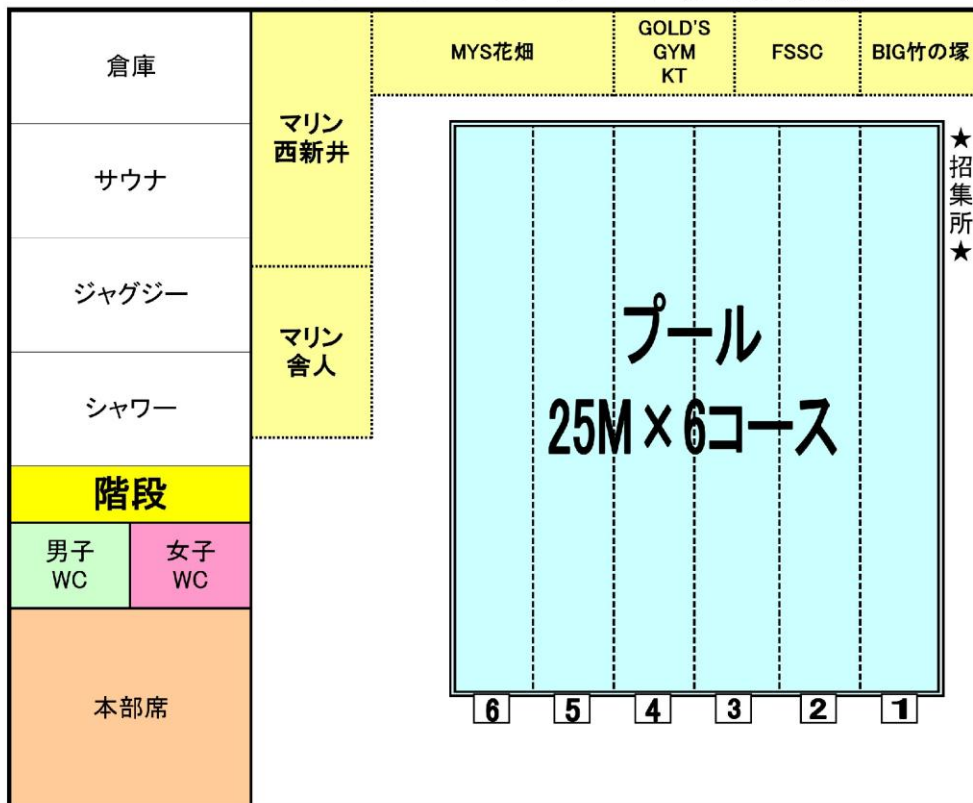

保護者送迎場所が指定されています。別掲をご確認ください。

※ 注意事項の詳細は下記「その他」を参照すること。

【競技順序】別頁参照

【その他】<入退館について>

① ADカードの確認。

<会場での注意>

① 館内ではできるだけマスク着用のこと。

② 更衣室では更衣のみを行い、荷物を放置しないこと。

④ YouTubeにてLIVE配信を予定しています。

⇒ <https://www.youtube.com/channel/UCoUQPbTV0vETDeL6efGDwpg>

【競技順序】

No	性別	クラス	距離	種目	組数	競技時間
1	女子	7～8歳	100m	板キックリレー	1	13:15
2	男子	7～8歳	100m	板キックリレー		
3	女子	9～10歳	100m	板キックリレー	1	13:19
4	男子	9～10歳	100m	板キックリレー	1	13:23
休憩 5分						13:27
5	女子	6歳以下	4×50m	メドレーリレー	0	13:32
6	男子	6歳以下	4×50m	メドレーリレー	1	13:32
7	女子	7～8歳	4×50m	メドレーリレー		
8	男子	7～8歳	4×50m	メドレーリレー	1	13:37
9	女子	9～10歳	4×50m	メドレーリレー		
10	男子	9～10歳	4×50m	メドレーリレー	1	13:42
11	女子	11～12歳	4×50m	メドレーリレー		
12	男子	11～12歳	4×50m	メドレーリレー	1	13:47
13	女子	6歳以下	25m	自由形		
14	女子	7～8歳	25m	自由形	2	13:49
15	女子	9～10歳	25m	自由形	1	13:51
16	女子	11～12歳	25m	自由形	0	13:52
17	男子	6歳以下	25m	自由形	1	13:52
18	男子	7～8歳	25m	自由形	1	13:54
19	男子	9～10歳	25m	自由形	1	13:55
20	男子	11～12歳	25m	自由形	0	13:56
21	女子	6歳以下	100m	個人メドレー	0	13:56
22	女子	7～8歳	100m	個人メドレー	1	13:56
23	女子	9～10歳	100m	個人メドレー	2	13:59
24	女子	11～12歳	100m	個人メドレー	1	14:04
25	男子	6歳以下	100m	個人メドレー	0	14:07
26	男子	7～8歳	100m	個人メドレー	1	14:07
27	男子	9～10歳	100m	個人メドレー	2	14:10
28	男子	11～12歳	100m	個人メドレー	1	14:15
29	女子	6歳以下	25m	背泳ぎ	1	14:17
30	女子	7～8歳	25m	背泳ぎ	1	14:19
31	女子	9～10歳	25m	背泳ぎ	1	14:20
32	女子	11～12歳	25m	背泳ぎ	0	14:22
33	男子	6歳以下	25m	背泳ぎ	1	14:22
34	男子	7～8歳	25m	背泳ぎ	1	14:24
35	男子	9～10歳	25m	背泳ぎ	0	14:25
36	男子	11～12歳	25m	背泳ぎ	0	14:25
37	女子	6歳以下	25m	平泳ぎ	1	14:25
38	女子	7～8歳	25m	平泳ぎ		
39	女子	9～10歳	25m	平泳ぎ		
40	女子	11～12歳	25m	平泳ぎ		
41	男子	6歳以下	25m	平泳ぎ	1	14:27
42	男子	7～8歳	25m	平泳ぎ	1	14:28
43	男子	9～10歳	25m	平泳ぎ		
44	男子	11～12歳	25m	平泳ぎ	1	14:28
休憩 10分						14:30

1F 館内控え場所

2F プールサイド控え場所

…が控え場所になります

【駐車場(駐輪場)について】

※**駐輪場は正面玄関前ではなく、東京マリン駐車場で設けております。**

保護者の方の送迎場所エリアを駐車場で設けさせて頂きました。

送迎のみにご利用頂けますようお願いいたします。