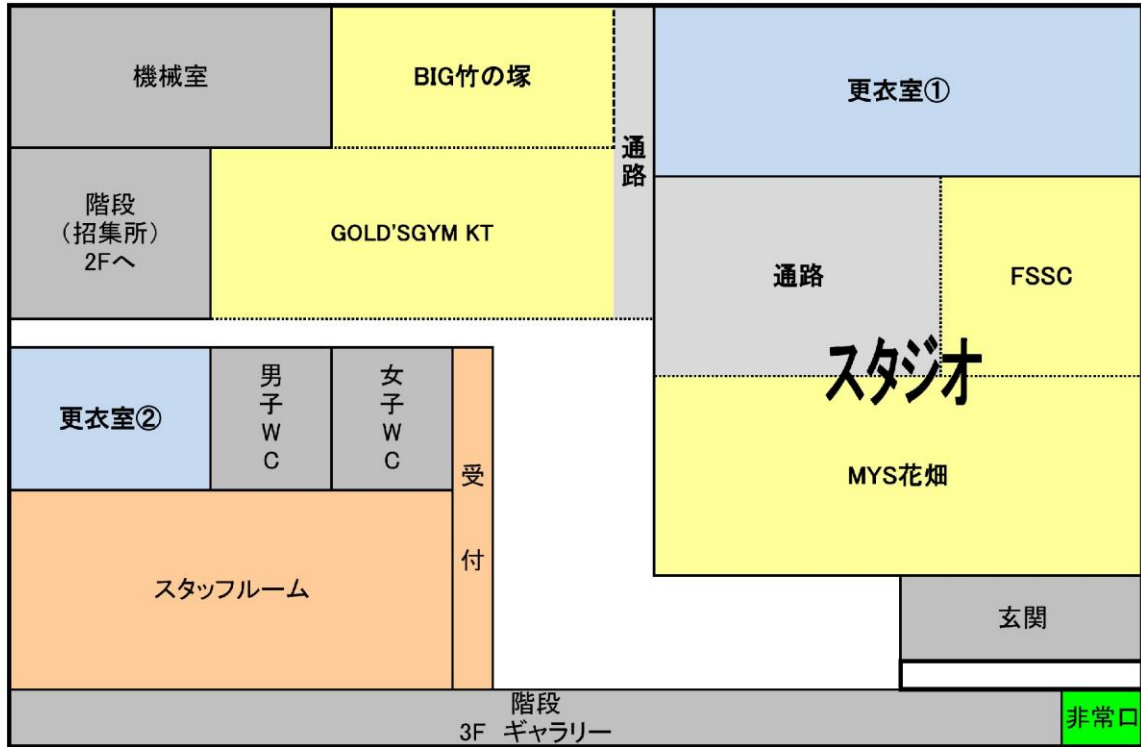

保護者送迎場所が指定されています。別掲をご確認ください。

※ 注意事項の詳細は下記「その他」を参照すること。

【競技順序】別頁参照

【その他】<入退館について>

① ADカードの確認。

<会場での注意>

① 館内ではできるだけマスク着用のこと。

② 更衣室では更衣のみを行い、荷物を放置しないこと。

③ 脱いだ衣類・マスクなどは、袋に入れて管理・移動すること。

④ 食事は可能ですが、できるだけ対面を避けること。

<その他>

① レースやアップ時に脱衣した衣服などは、バッグや袋に入れて管理すること。

② 貴重品は原則持参しないこと。持ってきた場合は必ずコーチに預けること。

③ 上記「注意事項」にも記載しましたが、マリン玄関前や近隣への路上駐車はしないようにしてください。また、送迎などの路上停止も禁止です。

1F 館内控え場所

2F プールサイド控え場所

…が控え場所になります

【駐車場(駐輪場)について】

※**駐輪場は正面玄関前ではなく、東京マリン駐車場で設けております。**

保護者の方の送迎場所エリアを駐車場で設けさせて頂きました。

送迎のみにご利用頂けますようお願いいたします。